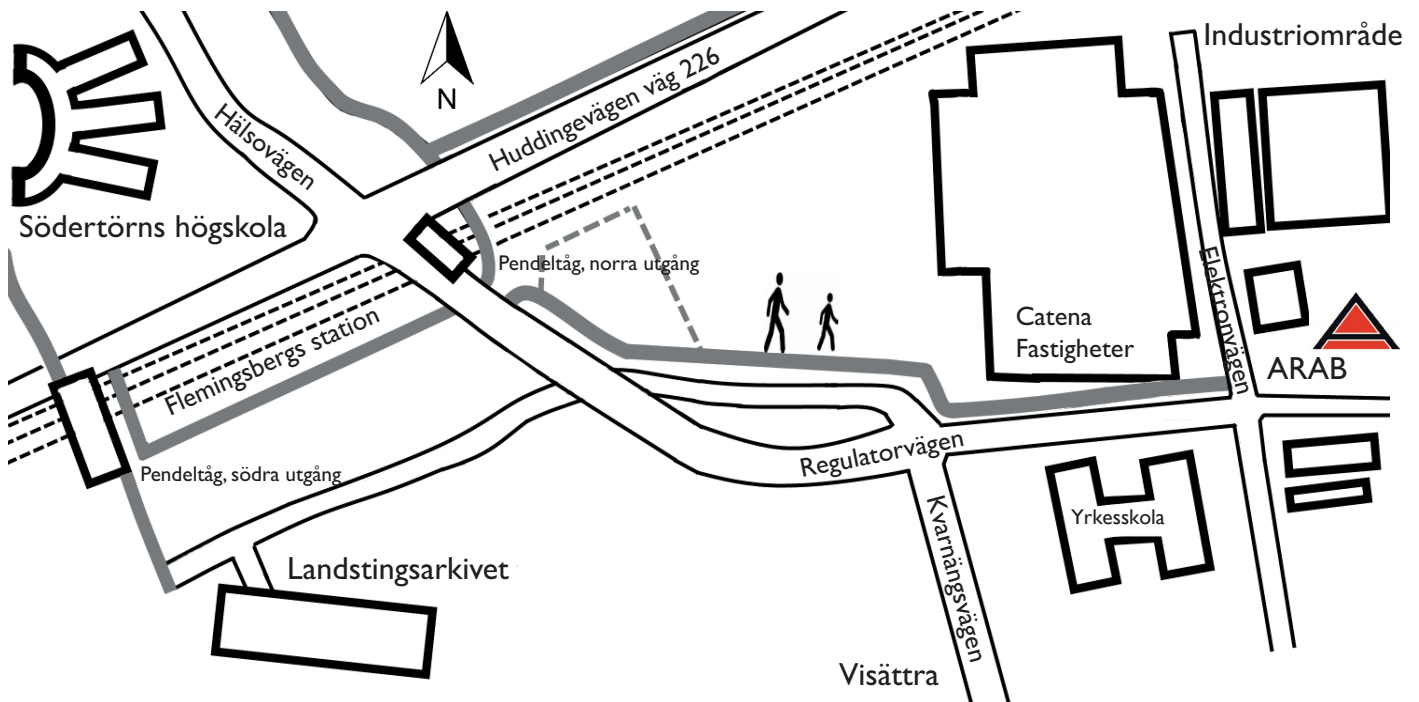

Resande med pendeltåg:

Välj norra utgången mot Visättra/Industriområde

Följ promenadvägen, förbi korsningen Regulatorvägen/Kvarnängsvägen. Sväng vänster in på Elektronvägen

Resande med buss:

Det finns åtskilliga busstopp på promenadavstånd till våra lokaler. Tex. buss:

- 172 (busstopp Vårdkassen på Huddingevägen, eller Flemingsbergs station)
- 704 (busstopp Kvarnängsvägen).
- 865, 740 (busstopp Flemingsbergs station)

Resande med bil:

Sväng av från Huddingevägen (väg 226) mot Visättra/ Björnkulla/Flemingsbergsdalen. Du befinner dig nu på Regulatorvägen

Fortsätt på denna väg, över viadukten, förbi korsningen Regulatorvägen/Kvarnängsvägen

Sväng vänster in på Elektronvägen

(OBS! På grund av pågående byggnadsarbeten kan framkomligheten vara något begränsad. Följ däremot instruktioner samt skyltning vid stationen.)

Traveling by commuter train:

Choose the north exit towards Visättra/Industriområde

Follow the walkway, through the intersection of Regulatorvägen/Kvarnängsvägen. Turn left onto Elektronvägen

Traveling by bus:

There's several bus stops within walking range of our premises. For example bus:

- 172 (bus stop at Vårdkassen at Huddingevägen, or Flemingsbergs station)
- 704 (bus stop at Kvarnängsvägen)
- 865, 740 (bus stop at Flemingsbergs station)

Traveling by car:

Take the exit off Huddingevägen (road 226) towards Visättra/ Björnkulla/ Flemingsbergsdalen. You are now on Regulatorvägen

Continue straight ahead, across the viaduct through the intersection of Regulatorvägen / Kvarnängsvägen

Turn left onto Elektronvägen

(Do note, due to ongoing construction in the area, accessibility might be limited. Follow the instructions and the signs at the station.)